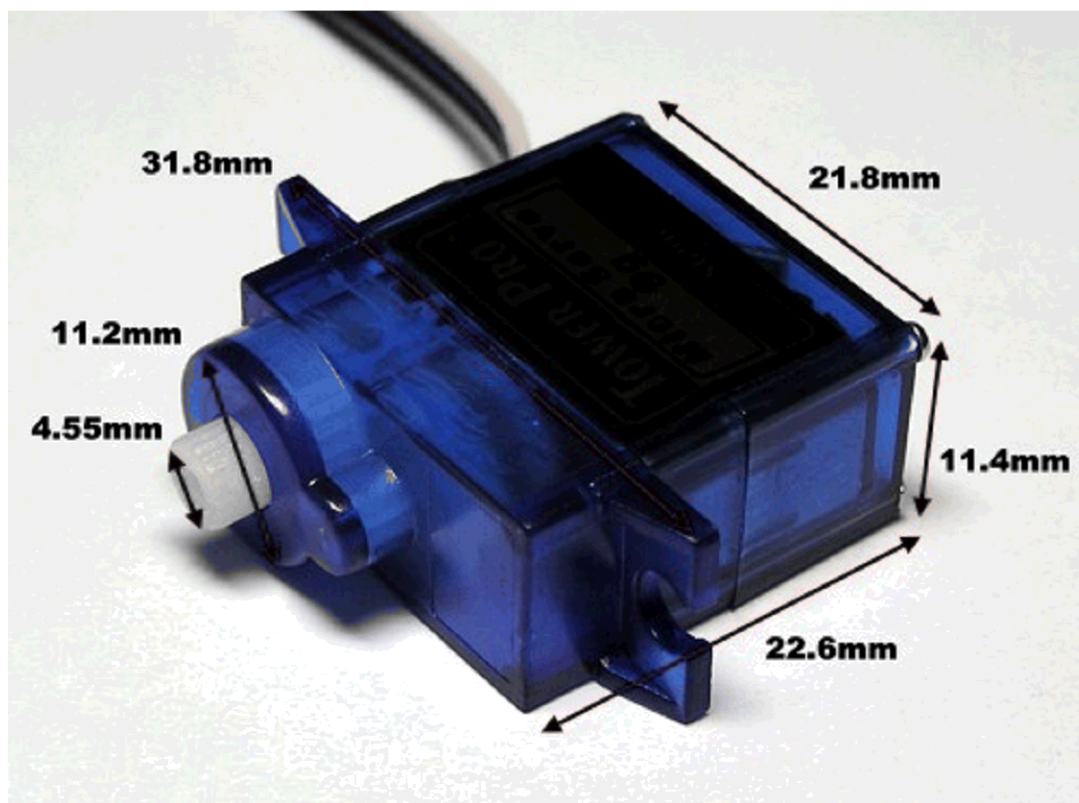

9g Mini-Servo SG90

Das Servo ist **neu und ungebraucht**, mit dabei ist ein Servohebel-Satz und Schraube.

Herstellerangaben:

Stellkraft: 1,98Kg/cm

Geschw.: (4.8V), 0.12sec / 60°

Anschluss: 3.5V~8.4V

Abmessungen siehe Bild